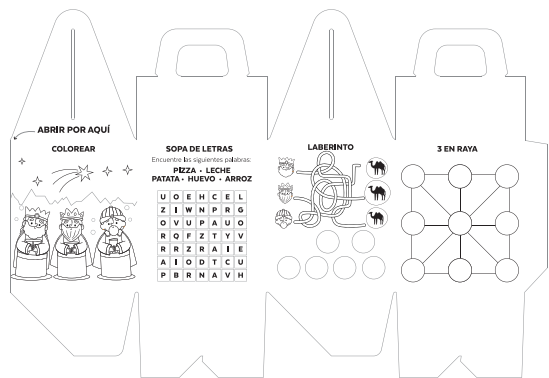

Incluye 6 fichas desprendibles
para juegos 3 en rayas

*Nos reservamos el derecho de
cambiar el contenido según existencia.

MALETA DIVERTICHUCHES NAVIDAD

Nombre/Name	Ref.: PPM.3005	Cod. EAN: 8436000036909	Contenido:
MALETA DIVERTICHUCHES NAVIDAD	Exp./Disp. 24 UNDS.	Box Pallet 64 BOX	1 GLOBO 1 SIDERAL PICA-PICA 1 SABOR SORPRESA 1 CARAMELO 1 PIRULETA 1 CARAMELO CON PALO 1 SNACK DE MAÍZ 7GR. 1 NUBE