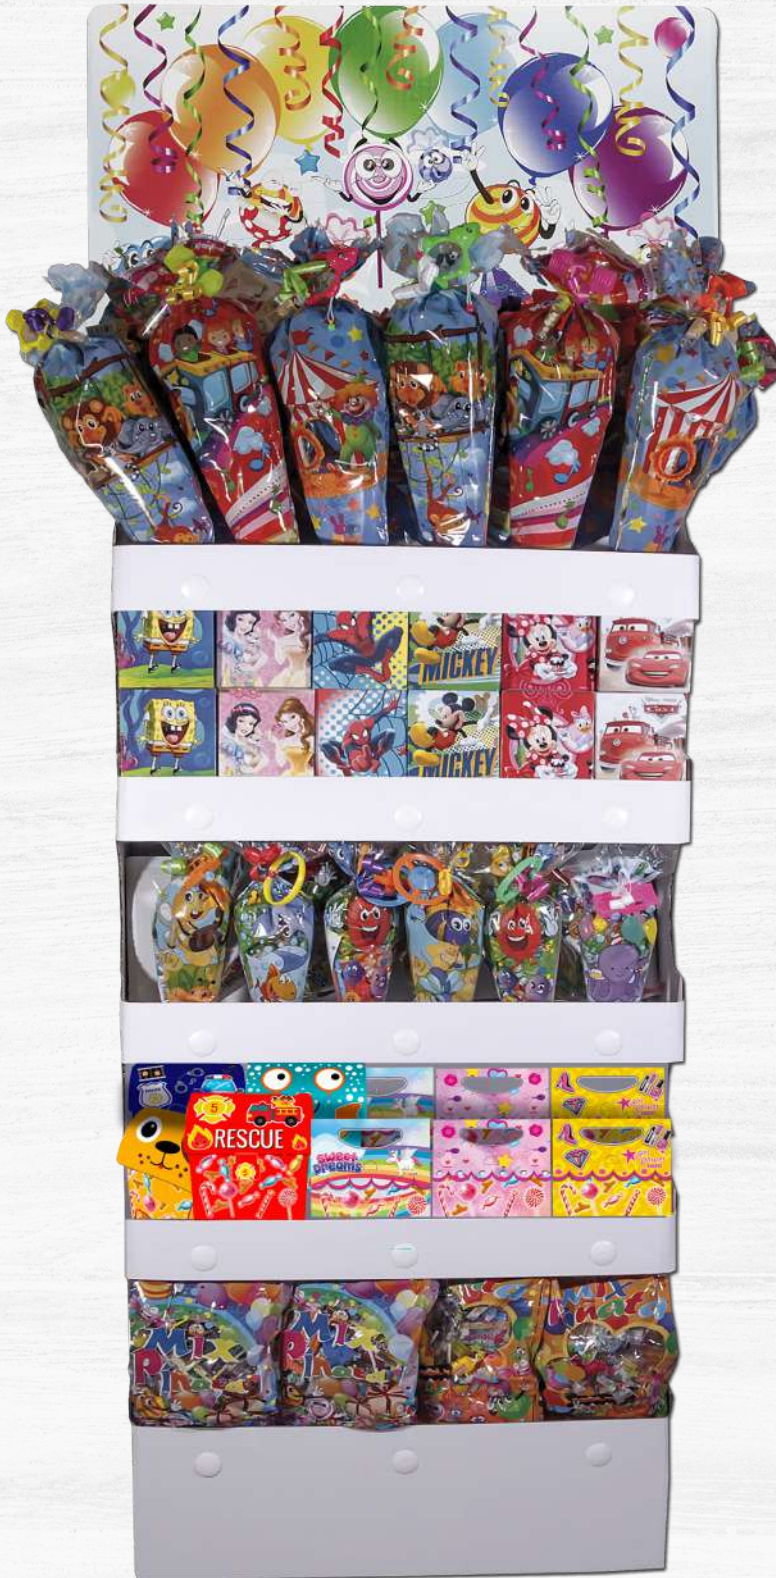

EXPOSITOR GENÉRICO

Expositor Estándar

Combina tu expositor con las referencias que desees

Medidas: 60 x 40 x 135 cm

Cucurucho Gigante Mega

Ref. PPM.1008 Exp./Disp: 20 Unidades

Cod. Ean: 8436000037098

Contenido: 1 Globo, 1 Juguete con Golosina, 1 golosina líquida, 1 coloreable, 1 caramelo, 1 caramelo con palo, 1 bolita sabor queso, 1 aperitivo de maíz extrusionado, 1 caña pica-pica

Maletas Licencia

Ref. PPM.3004 Exp./Disp: 48 Unidades

Cod. Ean: 8422935244168

Contenido: 1 bolsa de aperitivos de maíz, 1 globo, 1 golosina Sideral pica, 1 nube, 1 golosina líquida, 1 caramelo, 1 piruleta, 1 caramelo con palo, 1 sticker.

Cucurucho Colección

Ref. PPM.0006 Exp./Disp: 80 Unidades

Cod. Ean: 8436000036015

Contenido: 2 bolsas de aperitivo de maíz extrusionado, 1 juguete, 1 baratija, 1 caramelo masticable, 1 piruleta, 1 globo, 1 caramelo, 1 caña pica-pica

Bolsos y Mochilas

Ref. PPM.3008 Ref. PPM.3009

Exp./Disp: 40 Und (20 bolsos/20 mochilas)

Cod. Ean: 8436000037098

Contenido: 1 Globo, 1 frutas gageadas, 1 caramelo, 1 piruleta, 1 caramelo con palo, 1 gominola envuelta, 1 nube, 1 sticker.

Mix Piñata

Ref. GM.1002 Exp./Disp: 20 Unidades

Cod. Ean: 8436000036220

Contenido: 5 Globos, 5 caramelos masticables, 5 caramelos comprimidos efervescentes, 5 polos Golosina líquida, 5 piruletas, 10 caramelos, 5 caramelos con palo, 5 gominolas envuelta, 5 nubes envueltas.

GLUTEN
FREE